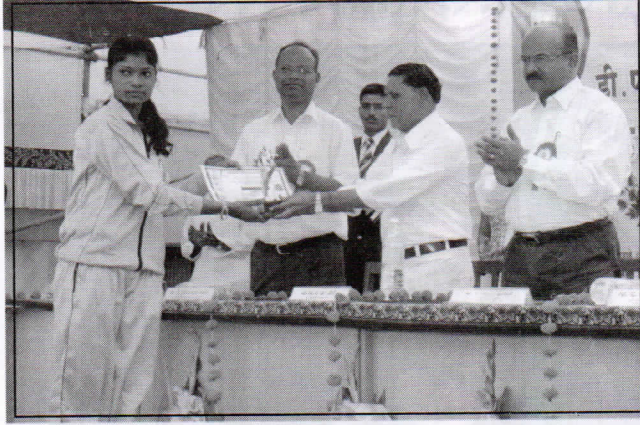

## डी. पी. भोसले कॉलेजचा पारितोषीक वितरण समारंभ संपन्न

गुणवंत खेळाडूंना पारितोषीक प्रदान करताना प्रा. व. बा. बोधे सोबत प्राचार्य डॉ. अरविंद बुरुंगले, प्राचार्य डॉ. विजयसिंह सावंत आदी.

कोरेगांव । दिवसेंदिवस लोकांच्या ओठावरील भाषा बदलत आहे, अस्सल ग्रामीण बोलीचे महत्व कधीही कमी होणार नाही. इंग्रजी हे वाघीणीचे दूध असले तरी ग्रामीण मराठी बोली ही नागिणीचे दूध असल्याचे प्रतिपादन ज्येष्ठ साहित्यिक व कथाकार प्रा. व. बा. बोधे यांनी व्यक्त केले.

येथील डी. पी. भोसले कॉलेजच्या वार्षिक पारितोषीक वितरण समारंभात प्रा. बोधे बोलत होते. रयत शिक्षण संस्थेचे माजी सचीव प्राचार्य डॉ. अरविंद बुरुंगले कार्यक्रमाच्या अध्यक्षस्थानी होते. संस्थेचे माजी सहसचीव प्राचार्य डॉ. नानासाहेब गायकवाड, स्थानिक व्यवस्थापन समितीचे सदस्य ज्ञानदेव भोसले, किसनवीर कारखान्याचे संचालक अॅड. प्रभाकर बर्गे, धनसंतोषचे संस्थापक भाऊसाहेब नलावडे, शहाजीराव बर्गे, विजयराव बर्गे, चंचळीचे सरपंच तुषार कदम, डॉ. शि. म. पंचादेवी आदींची यावेळी प्रमुख उपस्थिती होती.