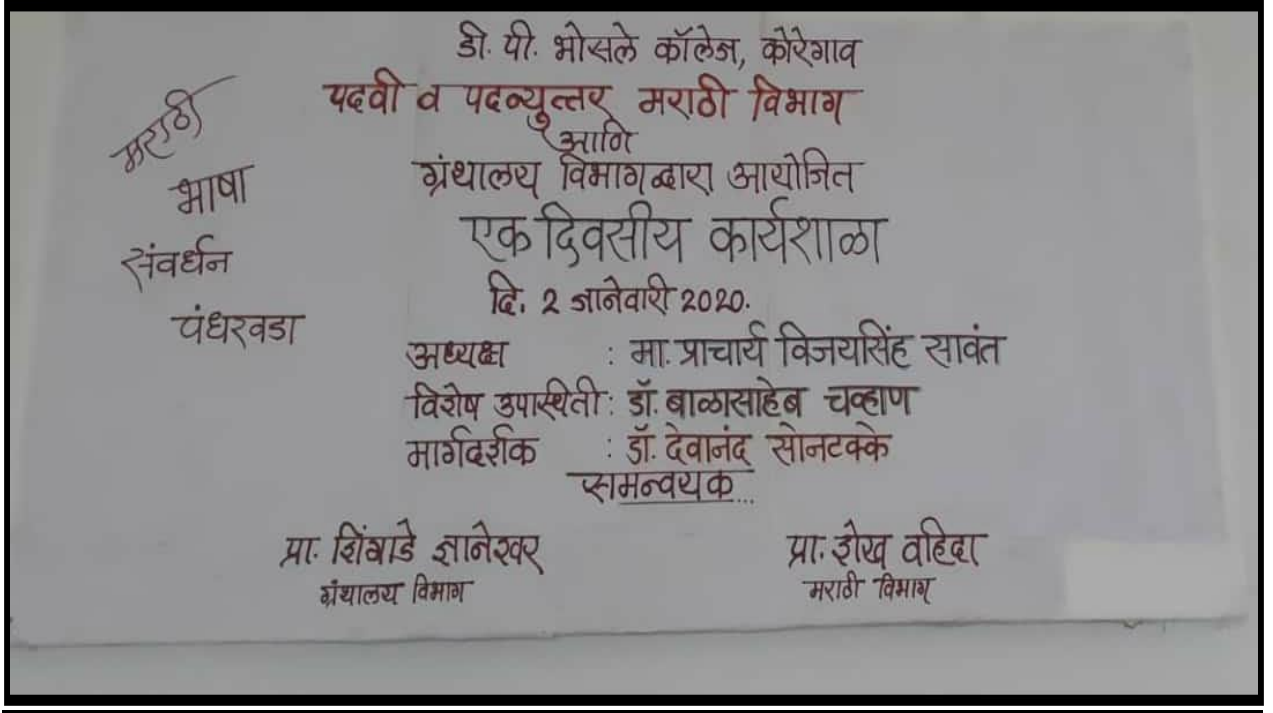

49	Matkar Neha Mahesh	~~Mahesh~~
50	Yadav Neha Sandip	N.s.yadav
51	Yadav Nikita Sandip	N.s.yadav
52	Yadav Ankita Ramesh	A.R.yadav

Rayat Shikshan Sanstha's,

D. P. Bhosale College, Koregaon.

विकिपिडीयावरील लेखन मार्गदर्शन कार्यशाळा